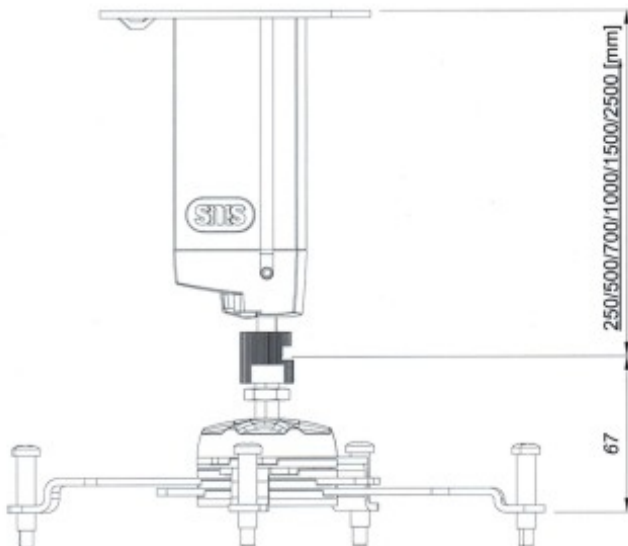

## UCHWYT SUFITOWY O STAŁEJ WYSOKOŚCI AERO LIGHT

Nowy, wygodny uchwyt sufitowy o stałej wysokości:  
75, 250, 500, 700, 1000, 1500, 2300 mm.

Przeznaczony do małych projektorów o wadze do 12 kg.

Kable prowadzone wewnątrz kolumny.

Pochylenie do 25 stopni.

Obrót 360 stopni.

Waga 1 - 3 kg.

Kolor srebrny.

Z wyjątkiem kolumny 75 mm wszystkie  
**mogą być przycinane do potrzebnej długości.**

- 75 mm - AE 014001
- 250 mm - AE 014003
- 500 mm - AE 014005
- 700 mm - AE 014007
- 1000 mm - AE 014009
- 1500 mm - AE 014011
- 2300 mm - AE 014013