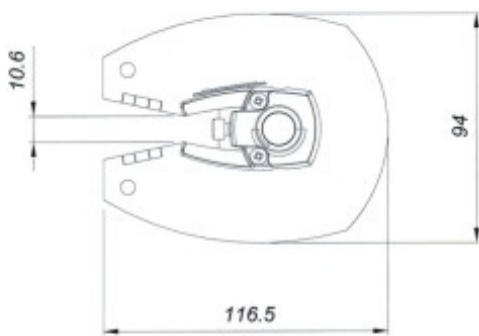

## UCHWYT SUFITOWY O STAŁEJ WYSOKOŚCI AERO LIGHT

Nowy, wygodny uchwyt sufitowy o stałej wysokości:  
75, 250, 500, 700, 1000, 1500, 2300 mm.

Przeznaczony do małych projektorów o wadze do 12 kg.

Kable prowadzone wewnątrz kolumny.

Pochylenie do 25 stopni.

Obrót 360 stopni.

Waga 1 - 3 kg.

Kolor srebrny.

Z wyjątkiem kolumny 75 mm wszystkie  
**mogą być przycinane do potrzebnej długości.**

- 75 mm - AE 014001
- 250 mm - AE 014003
- 500 mm - AE 014005
- 700 mm - AE 014007
- 1000 mm - AE 014009
- 1500 mm - AE 014011
- 2300 mm - AE 014013