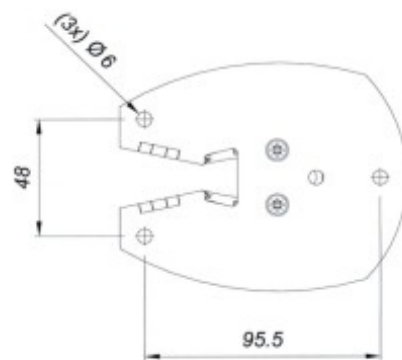

## UCHWYT SUFITOWY O STAŁEJ WYSOKOŚCI AERO LIGHT

Nowy, wygodny uchwyt sufitowy o stałej wysokości:  
75, 250, 500, 700, 1000, 1500, 2300 mm.

Przeznaczony do małych projektorów o wadze do 12 kg.

Kable prowadzone wewnątrz kolumny.

Pochylenie do 25 stopni.

Obrót 360 stopni.

Waga 1 - 3 kg.

Kolor srebrny.

Z wyjątkiem kolumny 75 mm wszystkie  
**mogą być przycinane do potrzebnej długości.**

- 75 mm - AE 014001
- 250 mm - AE 014003
- 500 mm - AE 014005
- 700 mm - AE 014007
- 1000 mm - AE 014009
- 1500 mm - AE 014011
- 2300 mm - AE 014013