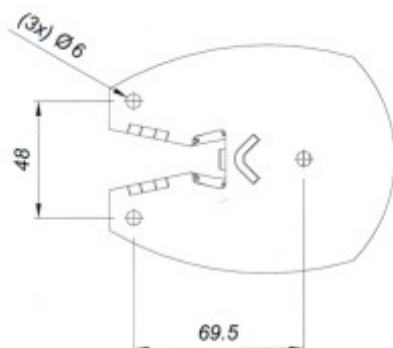

## UCHWYT SUFITOWY O STAŁEJ WYSOKOŚCI AERO LIGHT

Nowy, wygodny uchwyt sufitowy o stałej wysokości:  
75, 250, 500, 700, 1000, 1500, 2300 mm.

Przeznaczony do małych projektorów o wadze do 12 kg.

Kable prowadzone wewnątrz kolumny.

Pochylenie do 25 stopni.

Obrót 360 stopni.

Waga 1 - 3 kg.

Kolor srebrny.

Z wyjątkiem kolumny 75 mm wszystkie  
**mogą być przycinane do potrzebnej długości.**

- 75 mm - AE 014001
- 250 mm - AE 014003
- 500 mm - AE 014005
- 700 mm - AE 014007
- 1000 mm - AE 014009
- 1500 mm - AE 014011
- 2300 mm - AE 014013