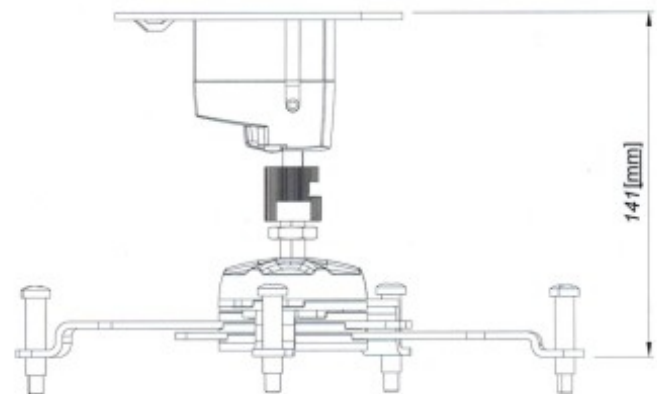

## UCHWYT SUFITOWY O STAŁEJ WYSOKOŚCI AERO LIGHT

Nowy, wygodny uchwyt sufitowy o stałej wysokości:  
75, 250, 500, 700, 1000, 1500, 2300 mm.

Przeznaczony do małych projektorów o wadze do 12 kg.

Kable prowadzone wewnątrz kolumny.

Pochylenie do 25 stopni.

Obrót 360 stopni.

Waga 1 - 3 kg.

Kolor srebrny.

Z wyjątkiem kolumny 75 mm wszystkie  
**mogą być przycinane do potrzebnej długości.**

- 75 mm - AE 014001
- 250 mm - AE 014003
- 500 mm - AE 014005
- 700 mm - AE 014007
- 1000 mm - AE 014009
- 1500 mm - AE 014011
- 2300 mm - AE 014013