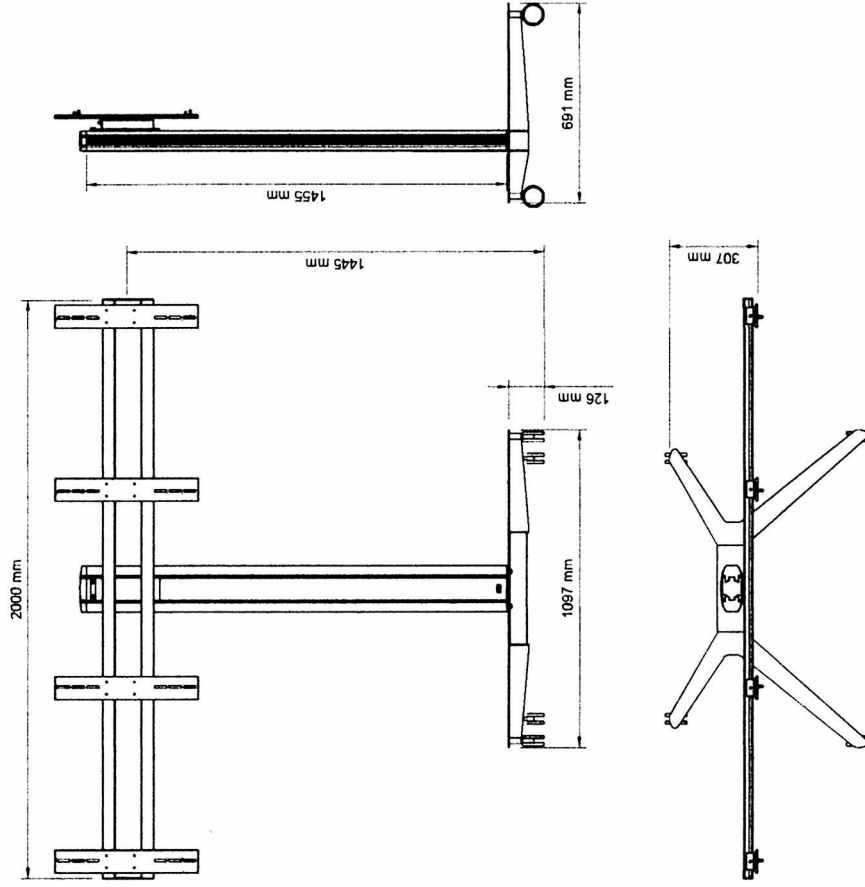

Wysokość kolumny – 1455 mm.

Z motorem – 605 mm.

ekran 42" - maksymalna szerokość do 1080 mm, Vesa 800 x 400 mm

ekran 50" - maksymalna szerokość do 1280 mm, Vesa 600 x 400 mm

ekran 52" - maksymalna szerokość do 1480 mm, Vesa 400 x 400 mm

DODATKOWE WYPOSAŻENIE /opcja/:

- półka pod kamerę
- półki mocowane na słupie
- szafki
- panel elektryczny

Półka pod kamerę

Półki i szafki mocowane na słupie

SMS FLATSCREEN X FH VIDEO CONFERENCE

SMS FLATSCREEN X FH VIDEO CONFERENCE MOTORIZED