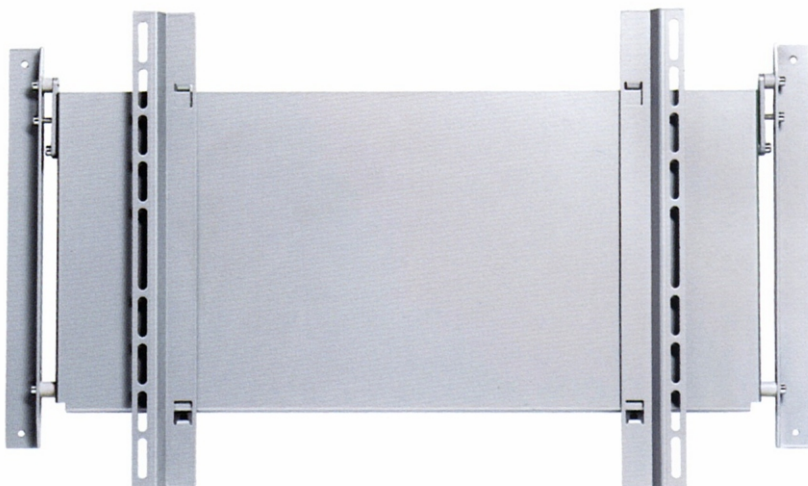

UCHWYT ŚCIENNY UNIERSALNY WH T

Uchwyt przeznaczony dla ekranów o wadze do 100 kg. Bezpieczna i mocna konstrukcja testowana przez Royal Swedish Institute of Technology. Pozwala na pochycenie ekranu do 10°.

Zapewnia łatwy montaż.

Adapter uniwersalny dostosowany do systemu VESA. Maksymalny rozstaw otworów do montażu 800x500 mm.

Kolor: srebrny, czarny. Waga 8 kg. Wymiary: 770x390x40 mm.

ART. NR

PL 020020 WH T czarny

PL 020021 WH T srebrny