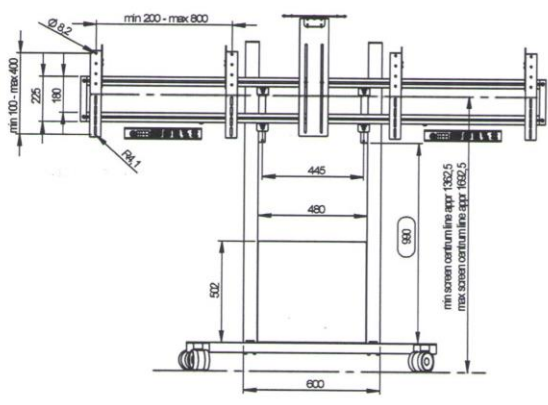

Rozmieszczenie uchwytów ekranowych można dopasować stopniowo w wysokości (w pionie) w trakcie instalacji.

**INFO****ART. NO. FMN0320001-P0****OPIS**

Wykończenie: kolor czarny

Zalecany wymiar ekranu: ok. 46" – 65"

Maksymalny ciężar każdego ekranu: 55 kg

Wymiary poziome VESA: 200-800

Wymiary pionowe VESA: 100-400

Wymiary przestrzeni wewnątrz produktu [mm]: 496 x 472 x 96.

Zawiera półkę na kamerę w kolorze czarnym.

**UWAGA**

Oprócz wagi ekranu i standardu VESA, należy upewnić się, czy ekran nie jest szerszy niż maksymalna szerokość ekranu podana w tabeli poniżej.

Maksymalna szerokość ekranu [mm]:

VESA 300x300 SZ=1620

VESA 400x400 SZ=1520

VESA 600x400 SZ=1320

VESA 800x400 SZ=1120

Max screen width W in mm with Vesa:

Vesa 800x400	W=1120
Vesa 600x400	W=1320
Vesa 400x400	W=1520
Vesa 300x300	W=1620