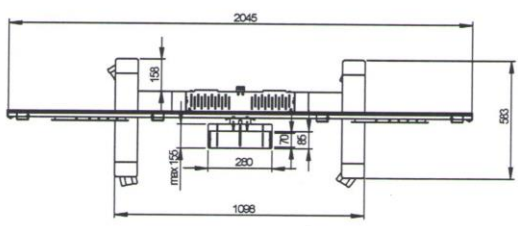

Rozmieszczenie uchwytów ekranowych można dopasować stopniowo w wysokości (w pionie) w trakcie instalacji.

**INFO****ART. NO. FMN0320001-P0****OPIS**

Wykończenie: kolor czarny

Zalecany wymiar ekranu: ok. 46" – 65"

Maksymalny ciężar każdego ekranu: 55 kg

Wymiary poziome VESA: 200-800

Wymiary pionowe VESA: 100-400

Wymiary przestrzeni wewnątrz produktu [mm]: 496 x 472 x 96.

Zawiera półkę na kamerę w kolorze czarnym.

**UWAGA**

Oprócz wagi ekranu i standardu VESA, należy upewnić się, czy ekran nie jest szerszy niż maksymalna szerokość ekranu podana w tabeli poniżej.

Maksymalna szerokość ekranu [mm]:

VESA 300x300 SZ=1620

VESA 400x400 SZ=1520

VESA 600x400 SZ=1320

VESA 800x400 SZ=1120

Max screen width W in mm with Vesa:

Vesa 800x400	W=1120
Vesa 600x400	W=1320
Vesa 400x400	W=1520
Vesa 300x300	W=1620