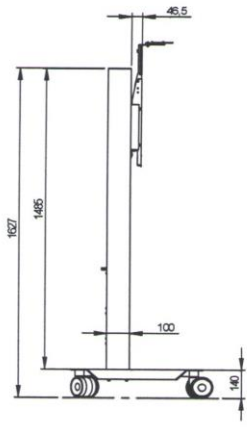

Rozmieszczenie uchwytów ekranowych można dopasować stopniowo w wysokości (w pionie) w trakcie instalacji.

**INFO****ART. NO. FMN0320001-P0****OPIS**

Wykończenie: kolor czarny

Zalecany wymiar ekranu: ok. 46" – 65"

Maksymalny ciężar każdego ekranu: 55 kg

Wymiary poziome VESA: 200-800

Wymiary pionowe VESA: 100-400

Wymiary przestrzeni wewnątrz produktu [mm]: 496 x 472 x 96.

Zawiera półkę na kamerę w kolorze czarnym.

**UWAGA**

Oprócz wagi ekranu i standardu VESA, należy upewnić się, czy ekran nie jest szerszy niż maksymalna szerokość ekranu podana w tabeli poniżej.

Maksymalna szerokość ekranu [mm]:

VESA 300x300 SZ=1620

VESA 400x400 SZ=1520

VESA 600x400 SZ=1320

VESA 800x400 SZ=1120

Max screen width W in mm with Vesa:

Vesa 800x400	W=1120
Vesa 600x400	W=1320
Vesa 400x400	W=1520
Vesa 300x300	W=1620